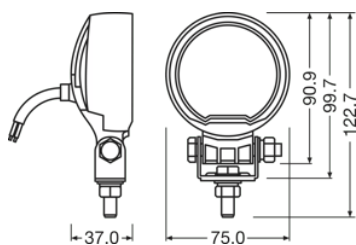

Физические характеристики и размеры

Вес продукта	244.00 g
Длина	112.4 mm
Ширина	75.0 mm
Высота	122.7 mm

Срок службы

Срок службы T _c	> 5000 hr
Гарантия	2 years

Дополнительные данные

Техническое описание продукта