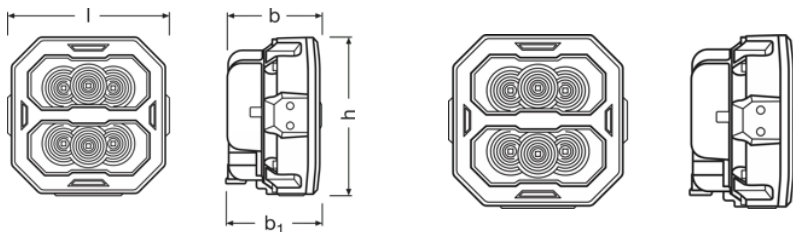

Общая информация о продукте

Номер заказа	LEDPWL 112
--------------	------------

Электрические параметры

Номинальное напряжение	12/24 V
Номинальная мощность	45 W

Фотометрические данные

Световой поток	4500 lm
Цветовая температура	6000 K
Длина луча при освещенности 1 люкс	185 m

Физические характеристики и размеры

Вес продукта	699.00 g
Длина	117.1 mm
Ширина	67.4 mm
Высота	113.4 mm

Срок службы

Гарантия	5 years
----------	---------

Дополнительные данные

Соединение с лампой	DT Connector
---------------------	--------------