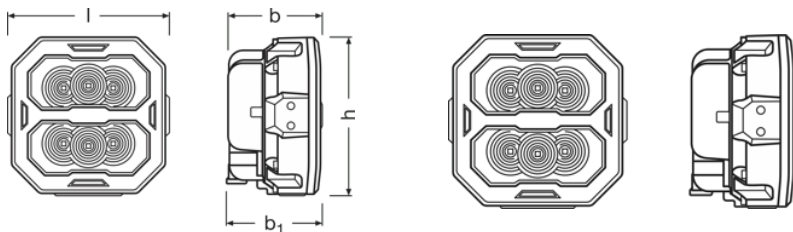

Общая информация о продукте

Номер заказа	LEDPWL 111
--------------	------------

Электрические параметры

Номинальное напряжение	12/24 V
Номинальная мощность	33 W

Фотометрические данные

Световой поток	3500 lm
Цветовая температура	6000 K
Длина луча при освещенности 1 люкс	165 m

Физические характеристики и размеры

Вес продукта	697.00 g
Длина	117.1 mm
Ширина	67.4 mm
Высота	113.4 mm

Срок службы

Гарантия	5 years
----------	---------

Дополнительные данные

Соединение с лампой	DT Connector
---------------------	--------------