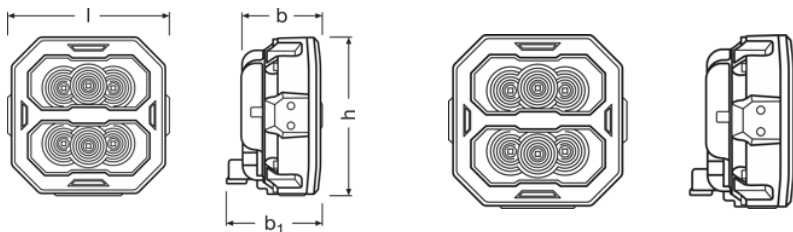

Общая информация о продукте

Номер заказа	LEDPWL 110
--------------	------------

Электрические параметры

Номинальное напряжение	12/24 V
Номинальная мощность	27 W

Фотометрические данные

Световой поток	2500 lm
Цветовая температура	6000 K
Длина луча при освещенности 1 люкс	140 m

Физические характеристики и размеры

Вес продукта	673.00 g
Длина	117.1 mm
Ширина	67.4 mm
Высота	113.4 mm

Срок службы

Гарантия	5 years
----------	---------

Дополнительные данные

Соединение с лампой	DT Connector
---------------------	--------------