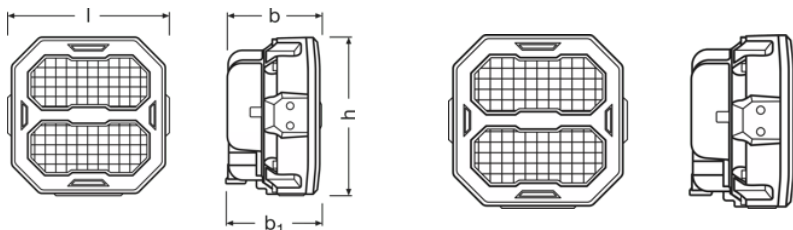

Общая информация о продукте

Номер заказа	LEDPWL 106
--------------	------------

Электрические параметры

Номинальное напряжение	12/24 V
Номинальная мощность	45 W

Фотометрические данные

Световой поток	4500 lm
Цветовая температура	6000 K
Длина луча при освещенности 1 люкс	60 m

Физические характеристики и размеры

Вес продукта	698.00 g
Длина	117.1 mm
Ширина	67.4 mm
Высота	113.4 mm

Срок службы

Гарантия	5 years
----------	---------

Дополнительные данные

Соединение с лампой	DT Connector
---------------------	--------------