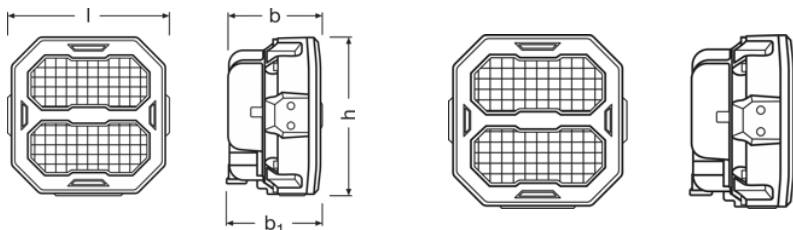

Общая информация о продукте

Номер заказа	LEDPWL 105
--------------	------------

Электрические параметры

Номинальное напряжение	12/24 V
Номинальная мощность	33 W

Фотометрические данные

Световой поток	3500 lm
Цветовая температура	6000 K
Длина луча при освещенности 1 люкс	55 m

Физические характеристики и размеры

Вес продукта	697.00 g
Длина	117.1 mm
Ширина	67.4 mm
Высота	113.4 mm

Срок службы

Гарантия	5 years
----------	---------

Дополнительные данные

Соединение с лампой	DT Connector
---------------------	--------------