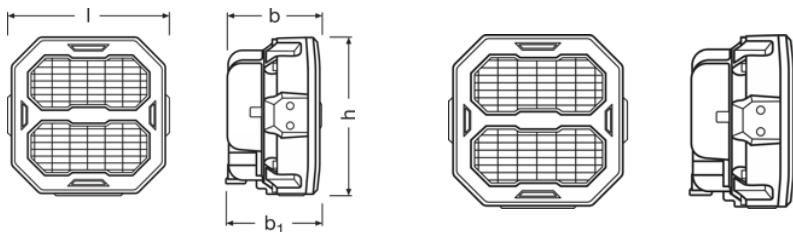

Общая информация о продукте

Номер заказа	LEDPWL 109
--------------	------------

Электрические параметры

Номинальное напряжение	12/24 V
Номинальная мощность	45 W

Фотометрические данные

Световой поток	4500 lm
Цветовая температура	6000 K
Длина луча при освещенности 1 люкс	105 m

Физические характеристики и размеры

Вес продукта	698.00 g
Длина	117.1 mm
Ширина	67.4 mm
Высота	113.4 mm

Срок службы

Гарантия	5 years
----------	---------

Дополнительные данные

Соединение с лампой	DT Connector
---------------------	--------------