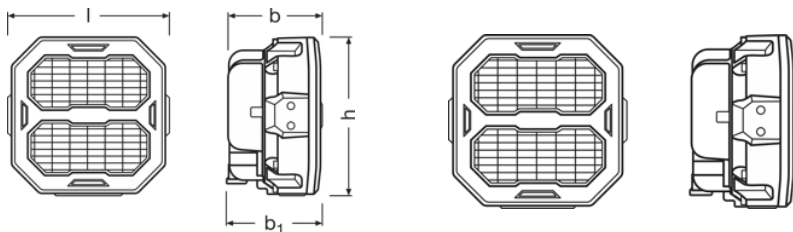

Общая информация о продукте

Номер заказа	LEDPWL 108
--------------	------------

Электрические параметры

Номинальное напряжение	12/24 V
Номинальная мощность	33 W

Фотометрические данные

Световой поток	3500 lm
Цветовая температура	6000 K
Длина луча при освещенности 1 люкс	95 m

Физические характеристики и размеры

Вес продукта	694.00 g
Длина	117.1 mm
Ширина	67.4 mm
Высота	113.4 mm

Срок службы

Гарантия	5 years
----------	---------

Дополнительные данные

Соединение с лампой	DT Connector
---------------------	--------------