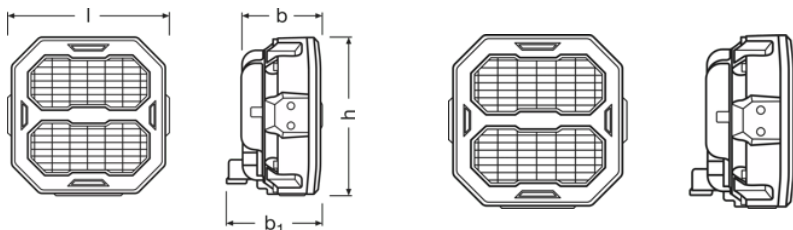

Общая информация о продукте

Номер заказа	LEDPWL 107
--------------	------------

Электрические параметры

Номинальное напряжение	12/24 V
Номинальная мощность	27 W

Фотометрические данные

Световой поток	2500 lm
Цветовая температура	6000 K
Длина луча при освещенности 1 люкс	80 m

Физические характеристики и размеры

Вес продукта	670.00 g
Длина	117.1 mm
Ширина	67.4 mm
Высота	113.4 mm

Срок службы

Гарантия	5 years
----------	---------

Дополнительные данные

Соединение с лампой	DT Connector
---------------------	--------------