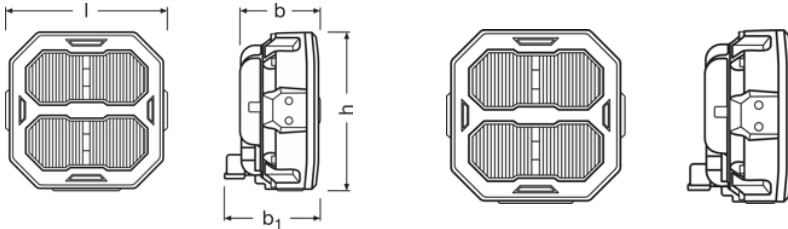

Общая информация о продукте

Номер заказа	LEDPWL 113
--------------	------------

Электрические параметры

Номинальное напряжение	12/24 V
Номинальная мощность	15 W

Фотометрические данные

Световой поток	1500 lm
Цветовая температура	6000 K
Длина луча при освещенности 1 люкс	40 m

Физические характеристики и размеры

Вес продукта	655.00 g
Длина	117.1 mm
Ширина	67.4 mm
Высота	113.4 mm

Срок службы

Гарантия	5 years
----------	---------

Дополнительные данные

Соединение с лампой	DT Connector
---------------------	--------------