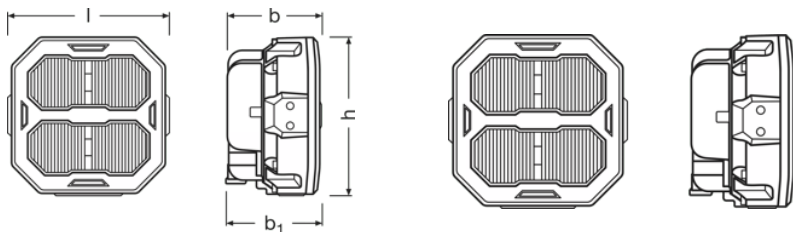

Общая информация о продукте

Номер заказа	LEDPWL 103
--------------	------------

Электрические параметры

Номинальное напряжение	12/24 V
Номинальная мощность	45 W

Фотометрические данные

Световой поток	4500 lm
Цветовая температура	6000 K
Длина луча при освещенности 1 люкс	70 m

Физические характеристики и размеры

Вес продукта	702.00 g
Длина	117.1 mm
Ширина	67.4 mm
Высота	113.4 mm

Срок службы

Гарантия	5 years
----------	---------

Дополнительные данные

Соединение с лампой	DT Connector
---------------------	--------------