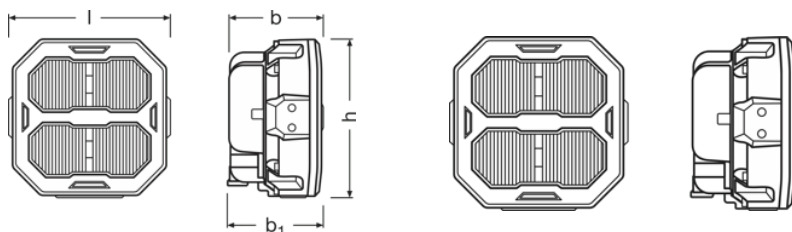

Общая информация о продукте

Номер заказа	LEDPWL 102
--------------	------------

Электрические параметры

Номинальное напряжение	12/24 V
Номинальная мощность	33 W

Фотометрические данные

Световой поток	3500 lm
Цветовая температура	6000 K
Длина луча при освещенности 1 люкс	65 m

Физические характеристики и размеры

Вес продукта	700.00 g
Длина	117.1 mm
Ширина	67.4 mm
Высота	113.4 mm

Дополнительные данные

Соединение с лампой	DT Connector
---------------------	--------------

Возможности / мощности