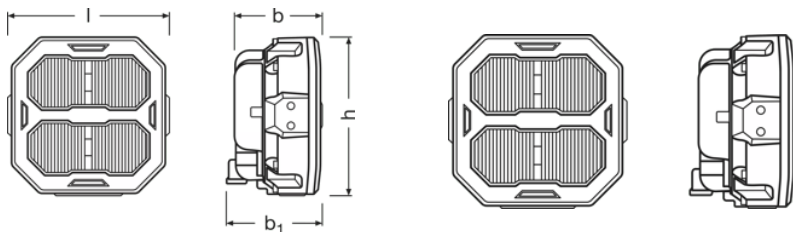

#### Физические характеристики и размеры

|              |          |
|--------------|----------|
| Вес продукта | 676.00 g |
| Длина        | 117.1 mm |
| Ширина       | 67.4 mm  |
| Высота       | 113.4 mm |