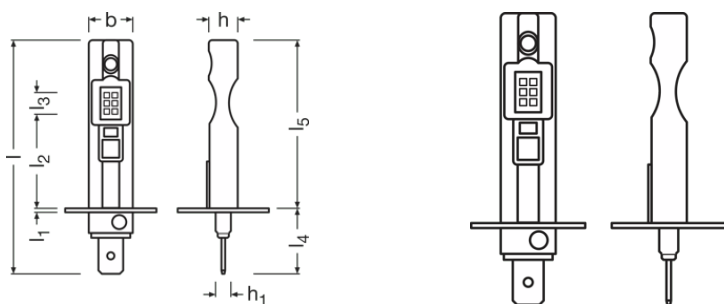

Физические характеристики и размеры

Длина	61.0 mm
Диаметр	11.5 mm
Вес продукта	14.30 g
Цоколь	P14.5s

Срок службы

Срок службы T _c	1000 hr
----------------------------	---------

Техническое описание продукта