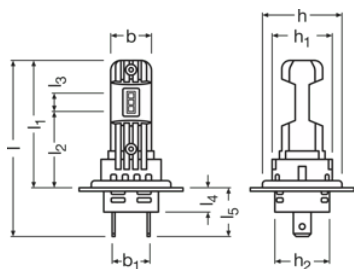

#### Physical Attributes & Dimensions

Длина	58.0 mm
Диаметр	20.0 mm
Диаметр	20.0 mm
Вес продукта	21.00 g
Цоколь	-