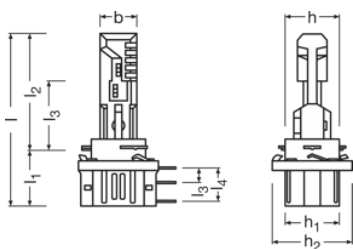

Фотометрические данные

Световой поток	1250/250 lm
Допуск по отклонению светового потока	± 25 %
Цветовая температура	6500 K
Цветность светодиода	Холодный белый

Физические характеристики и размеры

Длина	73.0 mm
Диаметр	15.8 mm
Вес продукта	45.00 g
Цоколь	PGJ23t-1