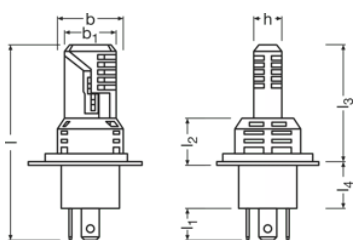

Фотометрические данные

Световой поток	1400/1100 lm
Допуск по отклонению светового потока	± 25 %
Цветовая температура	6500 K
Цветность светодиода	Холодный белый

Физические характеристики и размеры

Длина	81.1 mm
Диаметр	21.5 mm
Вес продукта	50.00 g
Цоколь	P43t