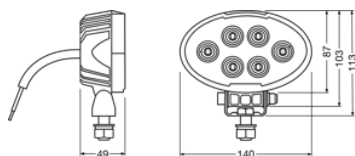

Общая информация о продукте

Номер заказа	LEDWL113-WD
--------------	-------------

Электрические параметры

Номинальное напряжение	12/24 V
Номинальная мощность	28 W
Тестовое напряжение	13,2 V

Фотометрические данные

Световой поток	2300 lm
Цветовая температура	6000 K
Длина луча при освещенности 1 люкс	69 m

Физические характеристики и размеры

Вес продукта	539.00 g
Длина	140.0 mm
Ширина	49.0 mm

Техническое описание продукта