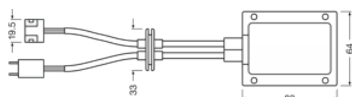

General Product Information

Номер заказа	LEDSC01
--------------	---------

Электрические параметры

Номинальная мощность	12.00 W
----------------------	---------

Physical Attributes & Dimensions

Вес продукта	193.80 g
Длина	390.0 mm