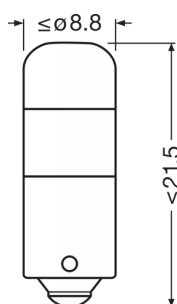

#### Physical Attributes & Dimensions

Диаметр	9 mm
Вес продукта	2.70 g
Длина	27.4 mm
Цоколь	BA9s