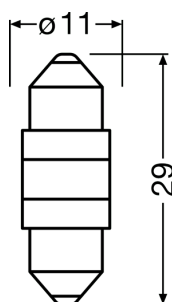

Номер заказа	6438DWP-1BL
--------------	-------------

Электрические параметры

Мощность на входе	0.75 W
Номинальное напряжение	12 V
Номинальная мощность	1 W
Тестовое напряжение	13,5 V
Допустимое отклонение входной мощности	± 25 %

Фотометрические данные

Световой поток	55 lm
Допуск по отклонению светового потока	± 30 %
Цветовая температура	6000 K
Цветность светодиода	Холодный белый

Физические характеристики и размеры

Диаметр	11.0 mm
Вес продукта	2.50 g
Длина	29.0 mm
Цоколь	SV8.5-8