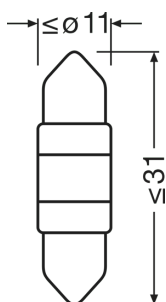

#### Физические характеристики и размеры

Диаметр	11.0 mm
Вес продукта	2.90 g
Длина	31.0 mm
Цоколь	SV8.5-8