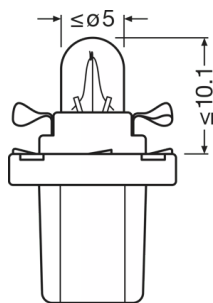

#### Физические характеристики и размеры

Цоколь	B8.5d
Длина	23.5 mm
Диаметр	5 mm
Вес продукта	1.17 g