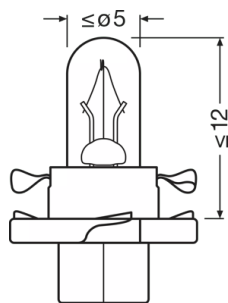

Фотометрические данные

Световой поток	3,6 lm
Допуск по отклонению светового потока	±25 %

Physical Attributes & Dimensions

Цоколь	BX8.4d-12.5
Длина	17.5 mm
Диаметр	5 mm
Вес продукта	0.74 g

Цвета и материалы