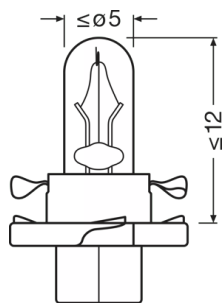

Номер заказа	2452MFX6
--------------	----------

Электрические параметры

Мощность на входе	1,8 W
Номинальное напряжение	12.0 V
Номинальная мощность	1 W
Допустимое отклонение входной мощности	±10 %
Тестовое напряжение	13,5 V

Фотометрические данные

Световой поток	6,5 lm
Допуск по отклонению светового потока	±20 %

Physical Attributes & Dimensions

Цоколь	BX8.4d-12.5
Длина	17.5 mm
Диаметр	5 mm
Вес продукта	0.76 g

Цвета и материалы