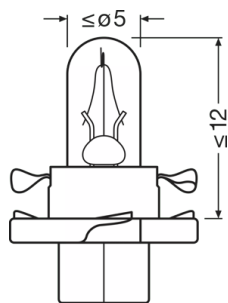

Номер заказа	2352MFX6
--------------	----------

Электрические параметры

Мощность на входе	2,13 W
Номинальное напряжение	12.0 V
Номинальная мощность	2 W
Допустимое отклонение входной мощности	±10 %
Тестовое напряжение	13,5 V

Фотометрические данные

Световой поток	11,8 lm
Допуск по отклонению светового потока	±20 %

Physical Attributes & Dimensions

Цоколь	BX8.4d-12.5
Длина	17.5 mm
Диаметр	5 mm
Вес продукта	0.74 g

Цвета и материалы