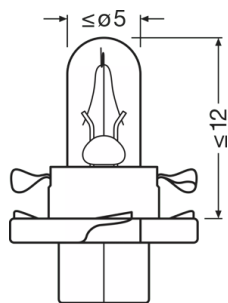

#### Физические характеристики и размеры

Цоколь	BX8.4d-12.5
Длина	17.5 mm
Диаметр	5 mm
Вес продукта	0.74 g