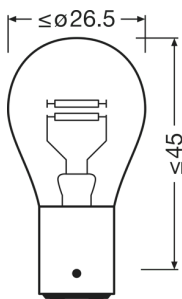

#### Physical Attributes & Dimensions

Диаметр	25.0 mm
Вес продукта	10.00 g
Длина	49.5 mm
Цоколь	BAZ15d