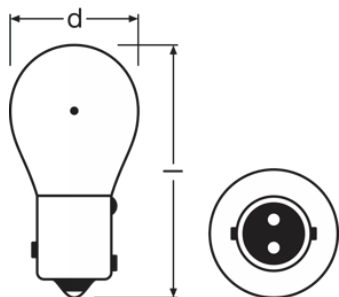

Номер заказа	2357A
--------------	-------

Электрические параметры

Мощность на входе	28 W
Номинальное напряжение	12.8 V
Номинальная мощность	29 W
Тестовое напряжение	12,8 / 14,0 V

Фотометрические данные

Световой поток	377 lm
Допуск по отклонению светового потока	±30 / ±30 %

Physical Attributes & Dimensions

Диаметр	27.0 mm
Вес продукта	8.16 g
Длина	52.5 mm
Цоколь	BAY15d

Возможности / мощности

Технология	AUX
------------	-----

Сертификаты и Стандарты

ECE-категория	-
---------------	---