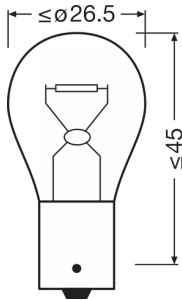

Фотометрические данные

Световой поток	280 lm
Допуск по отклонению светового потока	±20 %

Physical Attributes & Dimensions

Диаметр	25.0 mm
Вес продукта	8.00 g
Длина	52.6 mm
Цоколь	BAU15s

Срок службы

Продолжительность жизни B3	250 hr
Срок службы Tc	500 hr