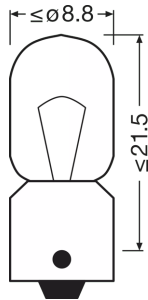

#### Physical Attributes & Dimensions

|              |         |
|--------------|---------|
| Диаметр      | 9 mm    |
| Вес продукта | 1.89 g  |
| Длина        | 27.4 mm |
| Цоколь       | BA9s    |