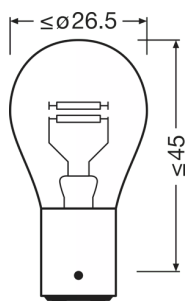

Номер заказа	7528
--------------	------

Электрические параметры

Мощность на входе	25 / 6 W
Номинальное напряжение	12.0 V
Номинальная мощность	21/5 W
Тестовое напряжение	13,5 / 13,5 V
Допустимое отклонение входной мощности	±6 / ±10 %

Фотометрические данные

Световой поток	440/35 lm
Допуск по отклонению светового потока	±15 / ±20 %

Physical Attributes & Dimensions

Диаметр	26.5 mm
Вес продукта	10.50 g
Длина	52.5 mm
Цоколь	BAY15d

Срок службы