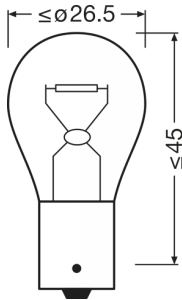

#### Physical Attributes & Dimensions

Диаметр	26.5 mm
Вес продукта	7.70 g
Длина	52.5 mm
Цоколь	BA15s