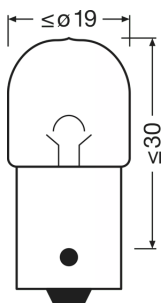

Номер заказа	5008
--------------	------

Электрические параметры

Мощность на входе	10 W
Номинальное напряжение	12.0 V
Номинальная мощность	10 W
Тестовое напряжение	13,5 V
Допустимое отклонение входной мощности	±10 %

Фотометрические данные

Световой поток	125 lm
Допуск по отклонению светового потока	±20 %

Physical Attributes & Dimensions

Диаметр	19.0 mm
Вес продукта	5.50 g
Длина	37.5 mm
Цоколь	BA15s

Срок службы

Продолжительность жизни B3	350 hr
Срок службы Tc	800 hr