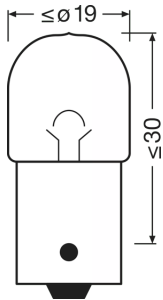

Номер заказа	5007
--------------	------

Электрические параметры

Мощность на входе	5 W
Номинальное напряжение	12.0 V
Номинальная мощность	5 W
Тестовое напряжение	13,5 V
Допустимое отклонение входной мощности	±10 %

Фотометрические данные

Световой поток	50 lm
Допуск по отклонению светового потока	±20 %

Physical Attributes & Dimensions

Диаметр	16.0 mm
Вес продукта	5.50 g
Длина	37.5 mm
Цоколь	BA15s

Срок службы

Продолжительность жизни B3	350 hr
Срок службы Tc	800 hr