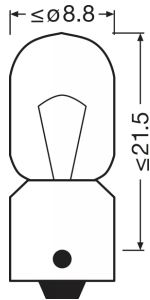

Номер заказа	3893
--------------	------

Электрические параметры

Мощность на входе	4 W
Номинальное напряжение	12.0 V
Номинальная мощность	4 W
Тестовое напряжение	13,5 V
Допустимое отклонение входной мощности	±10 %

Фотометрические данные

Световой поток	35 lm
Допуск по отклонению светового потока	±20 %

Physical Attributes & Dimensions

Диаметр	8.8 mm
Вес продукта	1.86 g
Длина	27.4 mm
Цоколь	BA9s

Срок службы

Продолжительность жизни B3	600 hr
Срок службы Tc	1200 hr