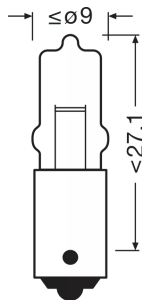

Номер заказа	64113
--------------	-------

Электрические параметры

Мощность на входе	10 W
Номинальное напряжение	12.0 V
Номинальная мощность	10 W
Тестовое напряжение	13,5 V
Допустимое отклонение входной мощности	±7.5 %

Фотометрические данные

Световой поток	200 lm
Допуск по отклонению светового потока	±15 %

Physical Attributes & Dimensions

Диаметр	9 mm
Вес продукта	2.28 g
Длина	32.0 mm
Цоколь	BA9s

Срок службы

Продолжительность жизни B3	150 hr
Срок службы Tc	400 hr