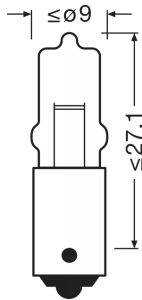

#### Physical Attributes & Dimensions

Диаметр	9 mm
Вес продукта	2.32 g
Длина	33.0 mm
Цоколь	BA9s