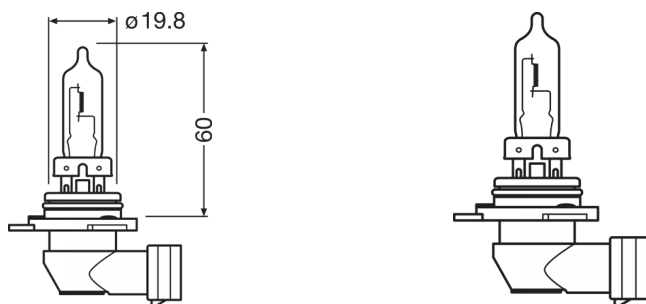

#### Физические характеристики и размеры

Диаметр	12.1 mm
Вес продукта	19.65 g
Длина	75.0 mm
Цоколь	PX22d