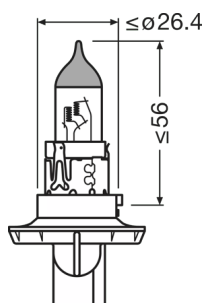

#### Электрические параметры

|                        |                         |
|------------------------|-------------------------|
| Мощность на входе      | 75 / 68 W <sup>1)</sup> |
| Номинальное напряжение | 12 V                    |
| Номинальная мощность   | 60/55 W                 |
| Тестовое напряжение    | 13,2 V                  |

#### Физические характеристики и размеры

|              |         |
|--------------|---------|
| Диаметр      | 16.0 mm |
| Вес продукта | 33.00 g |
| Длина        | 93.0 mm |
| Цоколь       | P26.4t  |